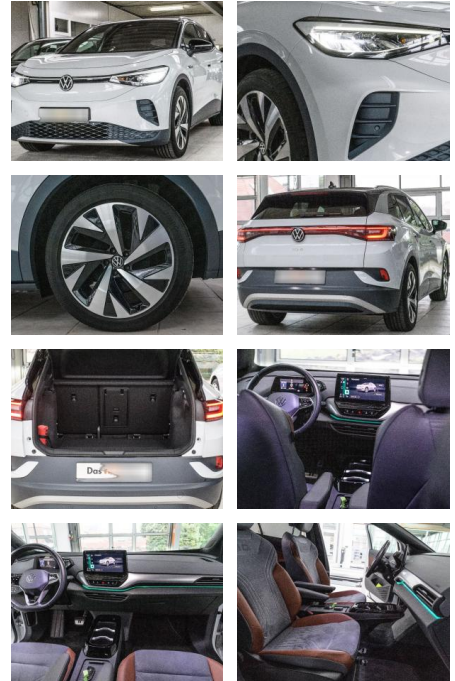

## Volkswagen ID.4 1st Pro

AS86-gws 2210 Angebot Nr.: 2210

Erstzulassung:	Kilometer:	Farbe:	Leistung:	Kraftstoffart:
25.12.2020	38.500		150 kW / 204 PS	Elektro

**PREIS**  
**40.140 €**