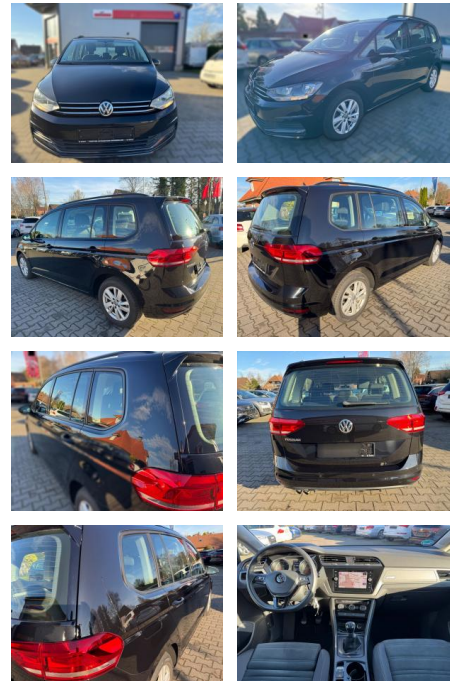

Ihr Ansprechpartner

Herr Eugen Savin

E-Mail: info@richter-annweiler.de
Telefon: 06346 30 88 90

Auto Richter GmbH
Landauer Str. 63 - 76855 Annweiler - Tel.: 06346 / 30 88 90

Volkswagen Touran 2,0

FA03-41025697 **Angebotsnr.:**

Erstzulassung: 24.01.2020 **Kilometer:** 145.800 **Farbe:** **Leistung:** 110 kW / 150 PS **Kraftstoffart:** Diesel

PREIS
18.610 €

FINANZIERUNGSBEISPIEL

Laufzeit: 60 Monate Anzahlung: 30 %
Basis-Finanzierung:* Mtl. Rate:
Zielraten-Finanzierung:** **120 €**