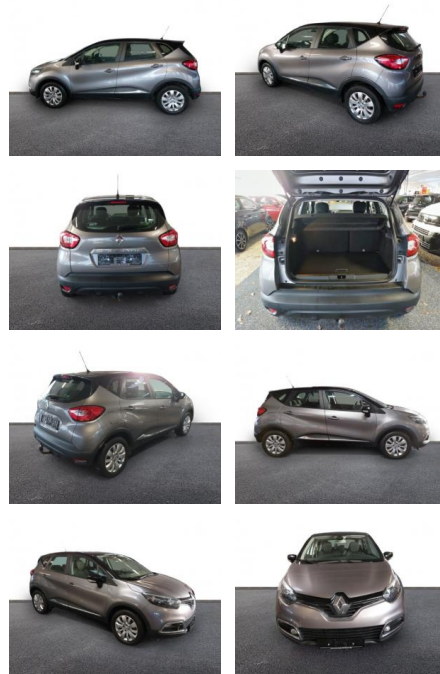

## Renault Captur Experience Navi Soundsystem

AH32-55341630 **Angebotsnr.:**

Erstzulassung:	Kilometer:	Farbe:	Leistung:	Kraftstoffart:
01.05.2016	72.000	Schwarz	66 kW / 90 PS	Benzin

PREIS	FINANZIERUNGSBEISPIEL	
<b>10.470 €</b>	Laufzeit: 60 Monate	Anzahlung: 30 %
	Basis-Finanzierung:**	Mtl. Rate:
	Zielraten-Finanzierung:**	Mtl. Rate: <b>67 €</b>