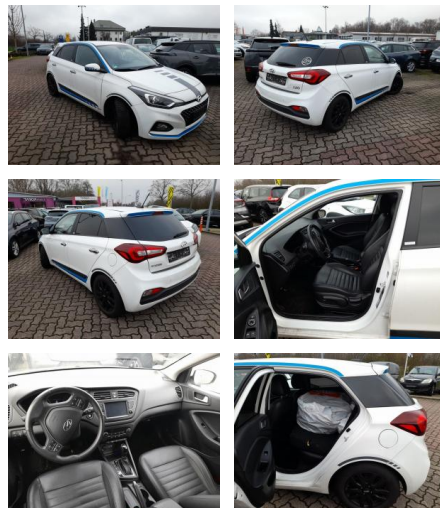

Ihr Ansprechpartner

Frau Kirsten Henky
E-Mail: k.henky@richter-annweiler.de
Telefon: 06346 30 88 90

Auto Richter GmbH
Landauer Str. 63 - 76855 Annweiler - Tel.: 06346 / 30 88 90

Hyundai i20 1.0 100 DCT7 Style Nav Leder Kam

AT27-GW-ABO00 Gebotsnr.:

Erstzulassung:	Kilometer:	Farbe:	Leistung:	Kraftstoffart:
11.08.2020	76.550	Diverse	74 kW / 101 PS	Benzin

PREIS	FINANZIERUNGSBEISPIEL	
16.040 €	Laufzeit: 60 Monate	Anzahlung: 30 %
	Basis-Finanzierung:**	Mtl. Rate:
	Zielraten-Finanzierung:**	103 €