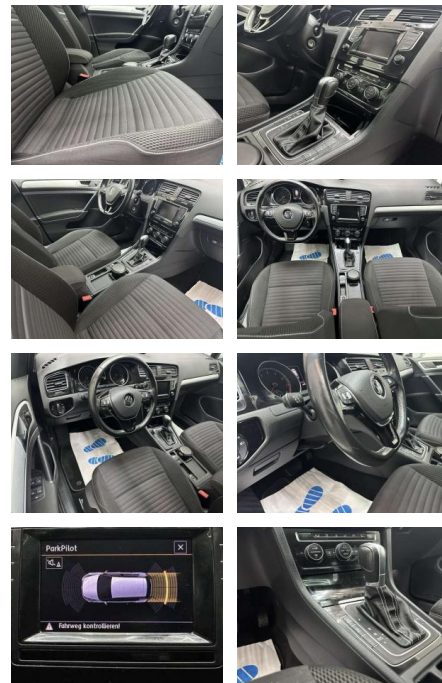

AC15-62 **Angebotsnr.:**