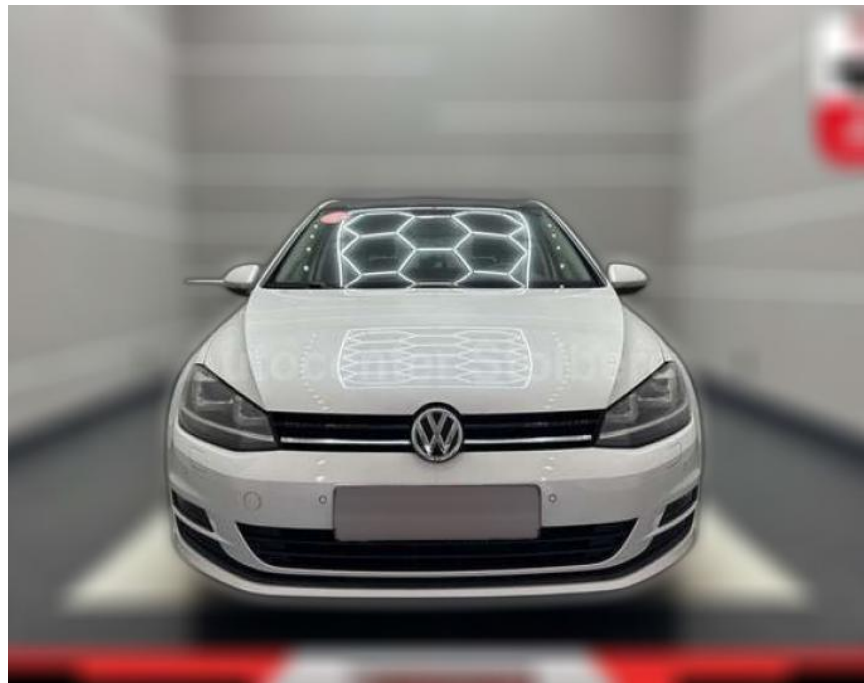

Ihr Ansprechpartner

Frau Kirsten Henky
E-Mail: k.henky@richter-annweiler.de
Telefon: 06346 30 88 90

Auto Richter GmbH
Landauer Str. 63 - 76855 Annweiler - Tel.: 06346 / 30 88 90

Volkswagen Golf Cup BMT