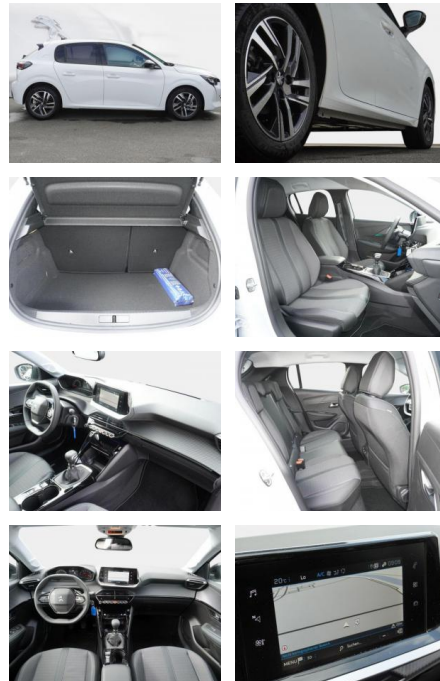

Ihr Ansprechpartner

Herr Eugen Savin
E-Mail: info@richter-annweiler.de
Telefon: 06346 30 88 90

Auto Richter GmbH
Landauer Str. 63 - 76855 Annweiler - Tel.: 06346 / 30 88 90

Peugeot 208 BlueHDi 100 Allure

SD04-352 010685603snr.:

Erstzulassung:	Kilometer:	Farbe:	Leistung:	Kraftstoffart:
25.05.2023	9.000	Diverse	75 kW / 102 PS	Diesel

PREIS
25.740 €

FINANZIERUNGSBEISPIEL

Laufzeit: 60 Monate   Anzahlung: 30 %
Basis-Finanzierung:*   Mtl. Rate:
Zielraten-Finanzierung:** **166 €**

* Basisfinanzierung: Anzahlung: 7.722 Euro, Laufzeit: 60 Monate, Nettodarlehen: 18.018 Euro, Gesamtbetrag: 28.438 Euro, Zinssätze: 5.83% Sollz. (gebunden), 5.99% eff.
** Zielratenfinanzierung: Anzahlung: 7.722 Euro, Laufzeit: 60 Monate, Nettodarlehen: 18.018 Euro, Zielrate: 12.870 Euro, Gesamtbetrag: 30.365 Euro, Zinssätze: 5.83% Sollz. (gebunden), 5.99% eff.,
Vermittlung für: Santander Consumer Bank
Repräsentatives Beispiel gem. § 17 Abs. 4 PAngV. Diese Finanzierungsangebote sind Beispiele. Gerne ermitteln wir für Sie Ihr individuelles Angebot.

Ausstattung

Sicherheit

- Müdigkeitswarnsystem
- Notbremsassistent
- Notrufsystem
- Reifendruckkontrollsystem
- Spurhalteassistent
- Active Safety Brake
- Frontkollisionswarner
- Reifendruckkontrollsystem
- Müdigkeitswarner
- Airbag für Fahrer und Beifahrer
- Beifahrerairbag deaktivierbar
- Airbag: Vorhangairbags vorn und hinten
- Airbag: Seitenairbag vorn
- Tagfahrlicht: LED-Tagfahrlicht
- EBV (Elektronische Bremskraftverteilung)
- ESP (Elektronisches Stabilitätsprogramm) mit ASR (Antriebschlupfregelung)
- Verkehrsschilderkennung mit Darstellung

- Wegfahrsperre
- Berganfahrhilfe
- ***Assistenzsysteme:**
- Notbremsassistent mit Einschaltautomatik der Warnblinkleuchten
- Spurhalteassistent mit Lenkeingriff
- *

Multimedia

- Verkehrszeichenerkennung
- Sprachsteuerung
- Touchscreen
- Navigationssystem: 3D-Navigationssystem NAC - 3D-Navigation inkl. Darstellung von Gebäuden und Monumenten in 3D - Spracherkennung für Navigation Telefon und Media - Bedienung über den Touchscreen - Echtzeitnavigation by TomTom Services - inkl. PEUGEOT Connect Box mit den kostenlosen

- Peugeot Connect Box & Echtzeitnavigation by TomTom Services mit den kostenlosen Telematikdiensten Peugeot Connect SOS und Peugeot Connect Assistance - GPS-Modul - Integrierte Europäische SIM-Karte - Lautsprecher und Mikrofon - Notfallbatterie
- Radiozubehör: Mirror Screen - Übertragung von multimedialen Inhalten und Apps eines kompatiblen Smartphones auf den Touchscreen des Fahrzeugs über den die kompatiblen Funktionen und Apps direkt bedient werden können - Android Auto und Mirror Link (für kompatible Smartphone-Modelle mit Android-Betriebssystem) - CarPlay (für kompatible iPhone-Modelle von Apple)
- Radiozubehör: Digitaler Radioempfang DAB +
- Radiozubehör: Multifunktionaler Touchscreen mit 7-Farbbildschirm -

STÄNDIG ÜBER 15.000 FAHRZEUGE IM BESTAND!