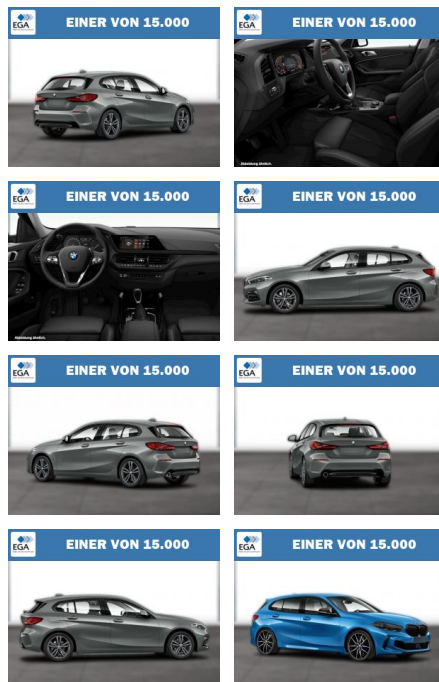

## BMW 118i Sport Line Navi Prof LED SHZ PDC

WG08-241682 Angebotsnr.:

Erstzulassung:	Kilometer:	Farbe:	Leistung:	Kraftstoffart:
01.10.2022	20.934	Grau	100 kW / 136 PS	Benzin

**PREIS**  
**27.140 €**