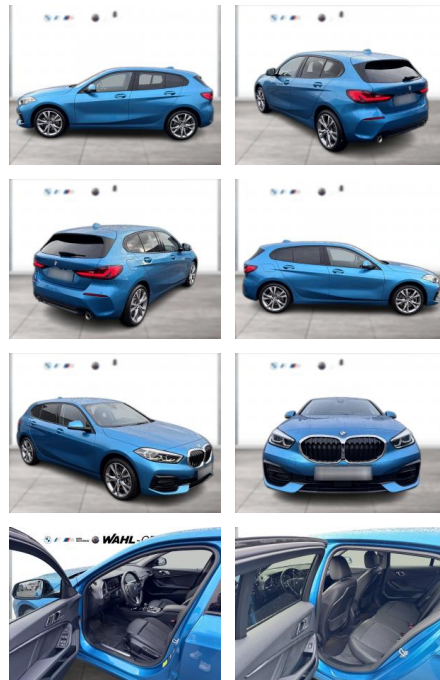

WG10-264989 Angebotsnr.:

Erstzulassung:	Kilometer:	Farbe:	Leistung:	Kraftstoffart:
01.04.2022	33.233	Blau	131 kW / 178 PS	Benzin

PREIS	FINANZIERUNGSBEISPIEL	
29.200 €	Laufzeit: 60 Monate	Anzahlung: 30 %
	Basis-Finanzierung:**	Mtl. Rate:
	Zielraten-Finanzierung:**	188 €