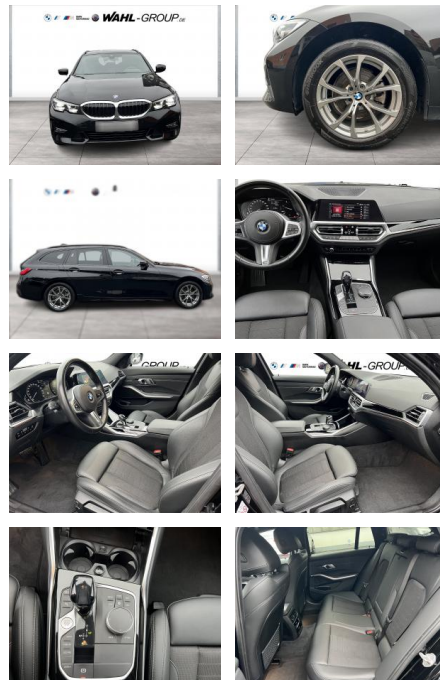

WG10-224800 Angebotsnr.:

Erstzulassung:	Kilometer:	Farbe:	Leistung:	Kraftstoffart:
01.05.2021	80.790	Schwarz	140 kW / 190 PS	Diesel

PREIS
33.320 €

FINANZIERUNGSBEISPIEL
Laufzeit: 60 Monate Anzahlung: 30 %
Basis-Finanzierung:* Mtl. Rate:
Zielraten-Finanzierung:** **214 €**