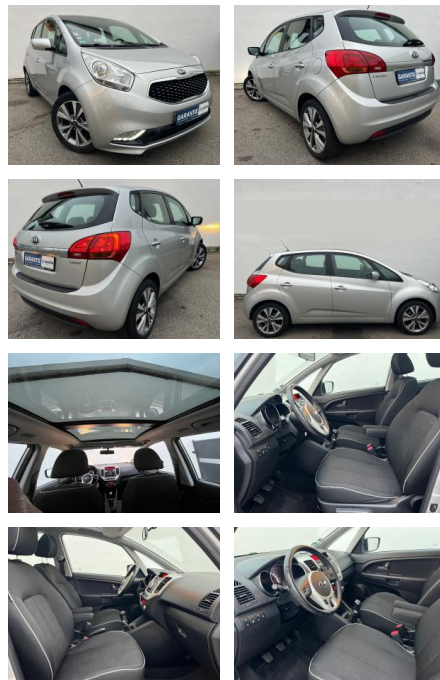

AK82-PK2412-20160157..

Erstzulassung:	Kilometer:	Farbe:	Leistung:	Kraftstoffart:
04.08.2015	107.990	Silber	94 kW / 128 PS	Diesel

PREIS	FINANZIERUNGSBEISPIEL	
11.280 €	Laufzeit: 60 Monate Anzahlung: 30 % Basis-Finanzierung:* Mtl. Rate: Zielraten-Finanzierung:** Mtl. Rate: 73 €	* Basisfinanzierung: Anzahlung: 3.384 Euro, Laufzeit: 60 Monate, Nettodarlehen: 7.896 Euro, Gesamtbetrag: 12.462 Euro, Zinssätze: 5.83% Sollz. (gebunden), 5.99% eff. ** Zielratenfinanzierung: Anzahlung: 3.384 Euro, Laufzeit: 60 Monate, Nettodarlehen: 7.896 Euro, Zielrate: 5.640 Euro, Gesamtbetrag: 13.307 Euro, Zinssätze: 5.83% Sollz. (gebunden), 5.99% eff., Vermittlung für: Santander Consumer Bank Repräsentatives Beispiel gem. § 17 Abs. 4 PAngV. Diese Finanzierungsangebote sind Beispiele. Gerne ermitteln wir für Sie Ihr individuelles Angebot.

Exterieur

- LED-Tagfahrlicht
- Leichtmetallfelgen
- Schiebedach
- Nebelscheinwerfer
- Nebelscheinwerfer
- LM-Felgen 6.5x17 (5-Doppelspeichen)

STÄNDIG ÜBER 15.000 FAHRZEUGE IM BESTAND!