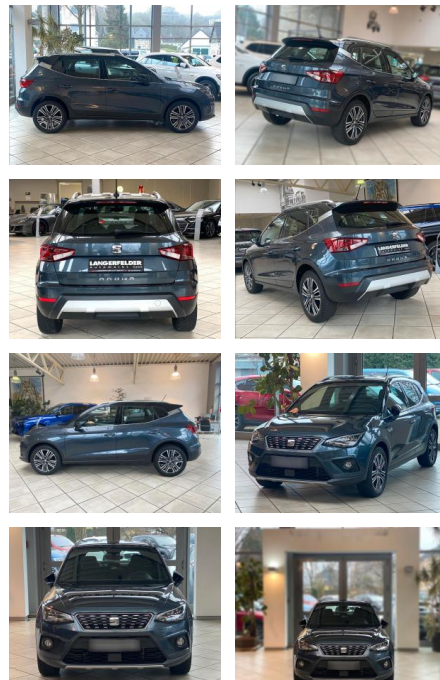

Seat Arona 1.6 TDI Xcellence

LA05-158-1767 **Angebotsnr.:**

Erstzulassung:	Kilometer:	Farbe:	Leistung:	Kraftstoffart:
24.09.2020	83.772	Diverse	70 kW / 95 PS	Diesel

PREIS
17.680 €

FINANZIERUNGSBEISPIEL

Laufzeit: 60 Monate Anzahlung: 30 %
 Basis-Finanzierung:* Mtl. Rate:
 Zielraten-Finanzierung:** **114 €**