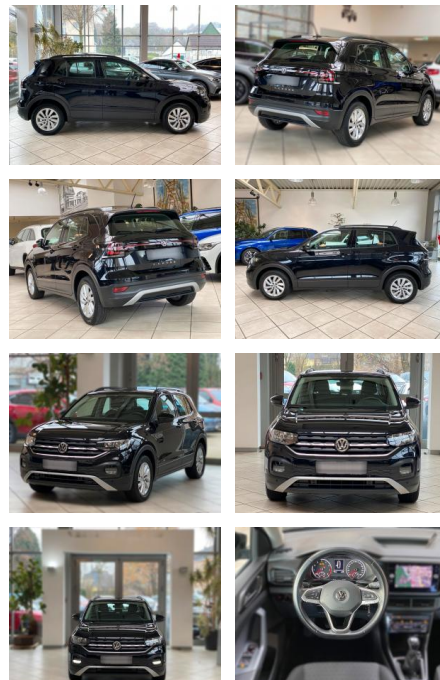

LA05-3-042010Angebotsnr.:

| Erstzulassung: | Kilometer: | Farbe: | Leistung: | Kraftstoffart: |
|----------------|------------|---------|---------------|----------------|
| 24.12.2019 | 39.273 | Diverse | 70 kW / 95 PS | Benzin |