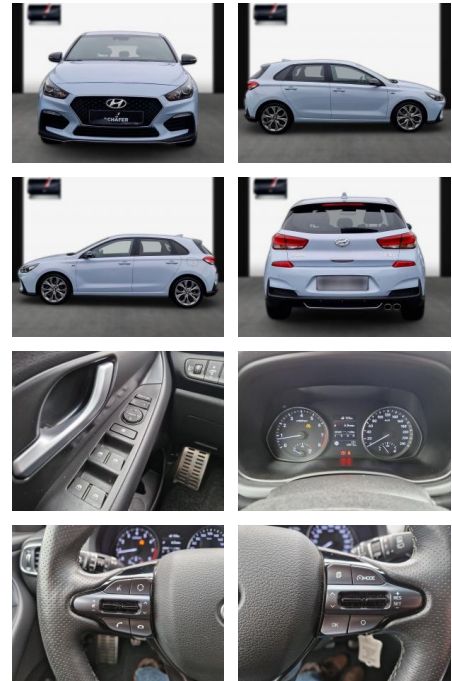

Ihr Ansprechpartner

Herr Eugen Savin
E-Mail: info@richter-annweiler.de
Telefon: 06346 30 88 90

Auto Richter GmbH
Landauer Str. 63 - 76855 Annweiler - Tel.: 06346 / 30 88 90

Hyundai i30 N Line/Navi/RFK/17" Alu/SHZ/140PS

SA13-KJ08153 Angebotsnr.:

Erstzulassung:	Kilometer:	Farbe:	Leistung:	Kraftstoffart:
24.05.2019	68.900	Diverse	kW / 0 PS	Benzin

PREIS	FINANZIERUNGSBEISPIEL	
17.260 €	Laufzeit: 60 Monate Anzahlung: 30 % Basis-Finanzierung:* Mtl. Rate: Zielraten-Finanzierung:** 1111 €	* Basisfinanzierung: Anzahlung: 5.178 Euro, Laufzeit: 60 Monate, Nettodarlehen: 12.082 Euro, Gesamtbetrag: 19.069 Euro, Zinssätze: 5.83% Sollz. (gebunden), 5.99% eff. ** Zielratenfinanzierung: Anzahlung: 5.178 Euro, Laufzeit: 60 Monate, Nettodarlehen: 12.082 Euro, Zielrate: 8.630 Euro, Gesamtbetrag: 20.362 Euro, Zinssätze: 5.83% Sollz. (gebunden), 5.99% eff., Vermittlung für: Santander Consumer Bank Repräsentatives Beispiel gem. § 17 Abs. 4 PAngV. Diese Finanzierungsangebote sind Beispiele. Gerne ermitteln wir für Sie Ihr individuelles Angebot.

Ausstattung

Sicherheit

- Notbremsassistent
- Reifendruckkontrollsystem
- Spurhalteassistent
- **Elektron. Stabilitätskontrolle (ESC) mit Bremsassistent; ABS; ASR; Airbag Fahrerseite; Kopf-Airbag-System; Airbag Beifahrerseite abschaltbar; Seitenairbag vorn; Airbag Beifahrerseite; Alarmanlage; Einschaltautomatik für Fahrlicht / Lichtsensor; Heckscheibenwischer; Rußpartikelfilter; Außentemperatur-Anzeige; Elektr. Bremskraftverteilung; Start/Stop-Anlage; Otto-Partikelfilter (OPF); Servolenkung; Heckscheibe heizbar; Wegfahrsperr (elektronisch); Motor 1**
- 4 Ltr. - 103 kW TGDI KAT
- *

Multimedia

- USB
- Verkehrszeichenerkennung
- Touchscreen
- **Audio-Navigationssystem; Navigations-Paket; Freisprecheinrichtung Bluetooth; USB und Aux-In-Anschluss; Radioempfang digital (DAB+); Audiosystem: Radio RDS; Touchscreen-Farbdisplay (8**
- 0 Zoll); Smartphone Schnittstelle (Apple CarPlay & Android Auto); Lifetime MapCare (Internetbasierende Dienste); Instrumente mit Farbdisplay 3
- 5 Zoll; 6 Lautsprecher
- ***Assistenzsysteme: Rückfahrkamera; Berganfahrhilfe; Fernlichtassistent; Verkehrsschildassistent; aktiver Spurhalteassistent (LKAS**
- Lane Keep Assist System); Fahrprofilwahl (Drive Mode);

- ***Innen: Klimaanlage; Lenkrad (Leder) mit Multifunktion; Fensterheber elektrisch vorn; Bordcomputer; Fensterheber elektrisch hinten; Fensterheber elektr. mit Einklemmschutz; Fensterheber elektrisch vorn und hinten**
- mit Auf-/Ab-Automatik; Gepäckraumabdeckung / Rollo; Lenkrad verstellbar; Sport-Lederlenkrad; Sportlenkrad; Dachhimmel schwarz; Lenkrad heizbar; Getränkehalter vorn; Sonnenblenden mit Spiegel (beleuchtet); Schalt-/Wählhebelgriff Leder; Steckdose (12V-Anschluß) im Koffer-/Laderaum
- ***Sitze + Polster: Sitzheizung vorn; Mittelarmlehne hinten mit Getränkehalter; Mittelarmlehne vorn mit Fach; Lendenwirbelstütze Sitz vorn links**
- elektr. verstellbar; Sportsitze; Sitz vorn links höhenverstellbar;

STÄNDIG ÜBER 15.000 FAHRZEUGE IM BESTAND!