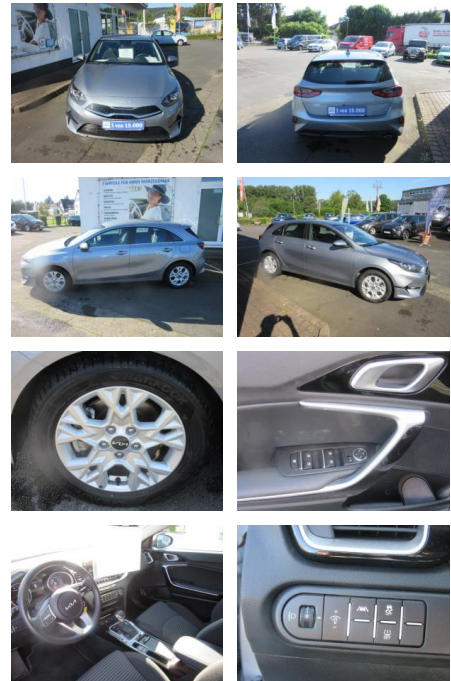

## Kia cee'd / Ceed Lim. T-GDI Vision Automatik \*Na...

ME00-L186250Angebotsnr.:

Erstzulassung:	Kilometer:	Farbe:	Leistung:	Kraftstoffart:
02.06.2023	16.356	silber	118 kW / 160 PS	Benzin

**PREIS**  
**23.640 €**