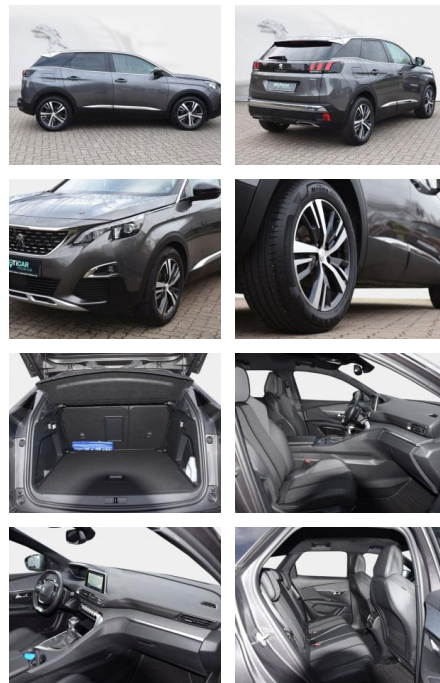

Ihr Ansprechpartner

Frau Kirsten Henky
E-Mail: k.henky@richter-annweiler.de
Telefon: 06346 30 88 90

Auto Richter GmbH
Landauer Str. 63 - 76855 Annweiler - Tel.: 06346 / 30 88 90

Peugeot 3008 Allure GT-Line

SD03-409 430344 Angebotsnr.:

Erstzulassung:	Kilometer:	Farbe:	Leistung:	Kraftstoffart:
25.11.2019	62.609	Diverse	96 kW / 131 PS	Benzin

PREIS
18.490 €

FINANZIERUNGSBEISPIEL

Laufzeit: 60 Monate   Anzahlung: 30 %
Basis-Finanzierung:*   Mtl. Rate:
Zielraten-Finanzierung:** **119 €**

* Basisfinanzierung: Anzahlung: 5.547 Euro, Laufzeit: 60 Monate, Nettodarlehen: 12.943 Euro, Gesamtbetrag: 20.428 Euro, Zinssätze: 5.83% Sollz. (gebunden), 5.99% eff.
** Zielratenfinanzierung: Anzahlung: 5.547 Euro, Laufzeit: 60 Monate, Nettodarlehen: 12.943 Euro, Zielrate: 9.245 Euro, Gesamtbetrag: 21.813 Euro, Zinssätze: 5.83% Sollz. (gebunden), 5.99% eff.,

Vermittlung für: Santander Consumer Bank
Repräsentatives Beispiel gem. § 17 Abs. 4 PAngV. Diese Finanzierungsangebote sind Beispiele. Gerne ermitteln wir für Sie Ihr individuelles Angebot.

Ausstattung

Sicherheit

- Notbremsassistent
- Reifendruckkontrollsystem
- Totwinkel-Assistent
- Spurhalteassistent

Multimedia

- USB
- Verkehrszeichenerkennung

Komfort

- Berganfahrassistent
- Elektrische Heckklappe
- Lederlenkrad
- Keyless Entry

Weiteres

- Start Stop Automatik
- **Sonderausstattung:* Adaptive Geschwindigkeitsregelanlage (ACC)**
- Audio-Navigationssystem NAC 3-D

- DAB mit Farbdisplay
- Easy-Paket
- Fahrassistent-System: Park-Assistent inkl. Rückfahrkamera
- Rückfahrkamera mit 360° Umgebungsansicht
- Gepäckraumboden verschiebbar
- variabel
- GT-Line-Paket
- Full-LED-Paket
- Scheinwerfer Full-LED
- Leuchtweitenregelung elektrisch
- Nebelscheinwerfer LED mit Abbiegelicht
- Blinkleuchten LED mit Lauflicht
- Dachfarbe schwarz
- Außenspiegel und Spiegelfuss in Perla-Nera-Schwarz
- Einstiegsleisten (Edelstahl - gebürstet)
- Seitenscheiben hinten und Heckscheibe dunkel getönt

- Pedale Aluminium
- Dachhimmel schwarz
- Innenausstattung: Ziernähte farbig
- Heckklappe/-Deckel elektr. betätigt (öffnen + schliessen)
- Metallic-Lackierung
- Sitzheizung vorn
- Zentralverriegelung / Startanlage Keyless System
- ***Serienausstattung:* Airbag Beifahrerseite abschaltbar**
- Airbag Fahrer-/Beifahrerseite
- Ambiente-Beleuchtung LED
- Anti-Blockier-System (ABS)
- Antriebsart: Frontantrieb
- Audio-Navigationssystem NAC 3-D
- mit Farbdisplay
- Audiosystem RCC (Radio/CD-Player MP3-fähig)
- Audiobedienung am Lenkrad
- Freisprecheinrichtung Bluetooth

STÄNDIG ÜBER 15.000 FAHRZEUGE IM BESTAND!