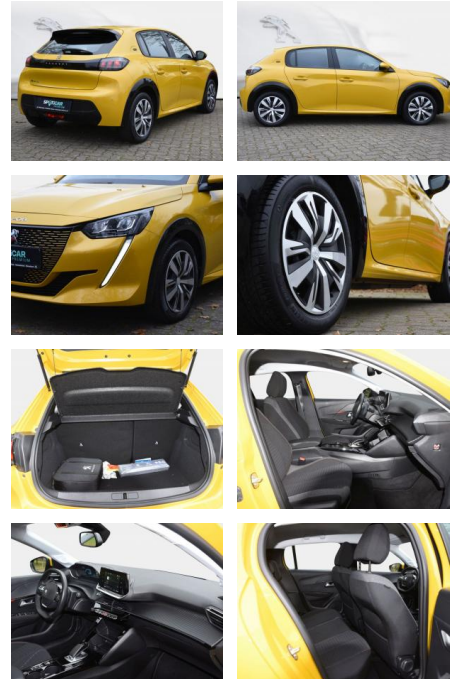

## Peugeot 208 e- Active

SD03-411 133388 **Angebotsnr.:**

Erstzulassung:	Kilometer:	Farbe:	Leistung:	Kraftstoffart:
24.11.2020	10.075	Diverse	100 kW / 136 PS	Elektro

**PREIS**  
**20.550 €**