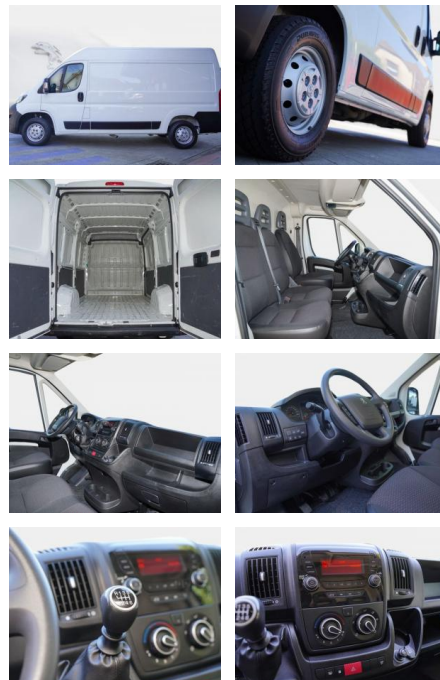

Ihr Ansprechpartner

Herr Denis Müsch
E-Mail: savin@richter-annweiler.de
Telefon: 06346 30 88 90

Auto Richter GmbH
Landauer Str. 63 - 76855 Annweiler - Tel.: 06346 / 30 88 90

Peugeot Boxer HDi 333 L2H2 S&S Pro

SD03-145 N62005601snr.:

Erstzulassung:	Kilometer:	Farbe:	Leistung:	Kraftstoffart:
25.05.2020	80.000	Diverse	103 kW / 140 PS	Diesel

PREIS
26.730 €

FINANZIERUNGSBEISPIEL

Laufzeit: 60 Monate   Anzahlung: 30 %
Basis-Finanzierung:*   Mtl. Rate:
Zielraten-Finanzierung:** **172 €**

* Basisfinanzierung: Anzahlung: 8.019 Euro, Laufzeit: 60 Monate, Nettodarlehen: 18.711 Euro, Gesamtbetrag: 29.532 Euro, Zinssätze: 5.83% Sollz. (gebunden), 5.99% eff.
** Zielratenfinanzierung: Anzahlung: 8.019 Euro, Laufzeit: 60 Monate, Nettodarlehen: 18.711 Euro, Zielrate: 13.365 Euro, Gesamtbetrag: 31.533 Euro, Zinssätze: 5.83% Sollz. (gebunden), 5.99% eff.,

Vermittlung für: Santander Consumer Bank
Repräsentatives Beispiel gem. § 17 Abs. 4 PAngV. Diese Finanzierungsangebote sind Beispiele. Gerne ermitteln wir für Sie Ihr individuelles Angebot.

Ausstattung

Sicherheit

- ASR
- Airbag Fahrerseite
- ABS
- ESP mit Berganfahrhilfe und ASR
- Wegfahrsperre
- Wegfahrsperre
- Fahrerairbag
- ***Assistenzsysteme:**
- Notbremsassistent
- *

Multimedia

- Radiovorbereitung mit 4 Lautsprechern
- ***Getriebe:**
- 6-Gang Getriebe
- 6-Gang-Getriebe
- ***Sonstiges:**
- Räder: Ersatzrad vollwertig

- Laderaum: Laderaumwände im unteren Bereich verkleidet
- Steckdose: 12-Volt-Steckdose im Laderaum
- Türen: Hecktüren 260° öffnend
- Verzurrösen im Laderaum
- Dachablage über der Frontscheibe
- Trennwand geschlossen
- Laderauminnenbeleuchtung
- Nutzlast: 1270 kg
- Trennwand

Komfort

- ZV mit FB
- elektrische Fensterheber
- Klimaanlage manuell
- Einparkhilfe hinten mit akustischen Warningsensoren
- Servolenkung
- Einparkhilfe
- *

Interieur

- Aussentemperaturanzeige
- Lenkrad tiefenverstellbar
- Polster: Stoff
- Drehzahlmesser
- Sitze: Fahrersitz höhenverstellbar
- Sitz: Beifahrerdoppelsitzbank
- Ablagen in den vorderen Türen
- Sicherheitsgurte höhenverstellbar
- Kopfstützen (3) höhenverstellbar
- Bordcomputer
- *

Exterieur

- Aussenspiegel abklappbar
- Blinker in den Außenspiegeln
- Nebelscheinwerfer
- Scheinwerfer-Höhenverstellung elektrisch

STÄNDIG ÜBER 15.000 FAHRZEUGE IM BESTAND!