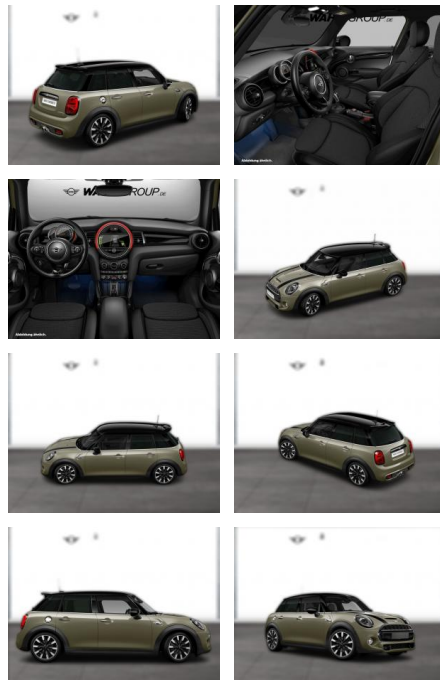

WG05-208351 Angebotsnr.:

| Erstzulassung: | Kilometer: | Farbe: | Leistung: | Kraftstoffart: |
|----------------|------------|--------|-----------------|----------------|
| 01.04.2021 | 49.700 | Grau | 141 kW / 192 PS | Benzin |