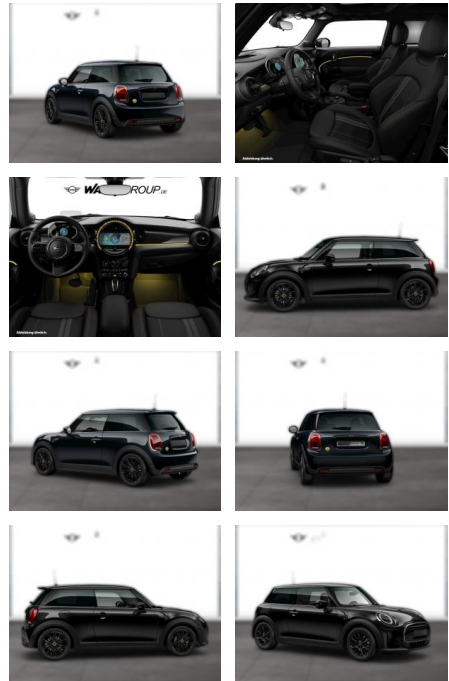

WG05-252318 Angebotsnr.:

| Erstzulassung: | Kilometer: | Farbe: | Leistung: | Kraftstoffart: |
|----------------|------------|---------|-----------------|----------------|
| 01.11.2023 | 19.500 | Schwarz | 135 kW / 184 PS | Elektro |