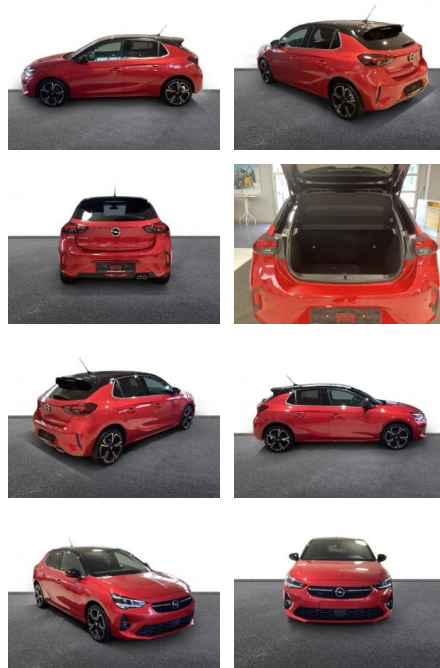

## Opel Corsa Ultimate Navi Leder 360 Kamera

AH32-M416597 **Angebotsnr.:**

Erstzulassung:	Kilometer:	Farbe:	Leistung:	Kraftstoffart:
01.05.2021	23.000	Rot	96 kW / 131 PS	Benzin

PREIS	FINANZIERUNGSBEISPIEL
<b>18.710 €</b>	Laufzeit: 60 Monate      Anzahlung: 30 %
	Basis-Finanzierung:*      Mtl. Rate:
	Zielraten-Finanzierung:** <b>120 €</b>