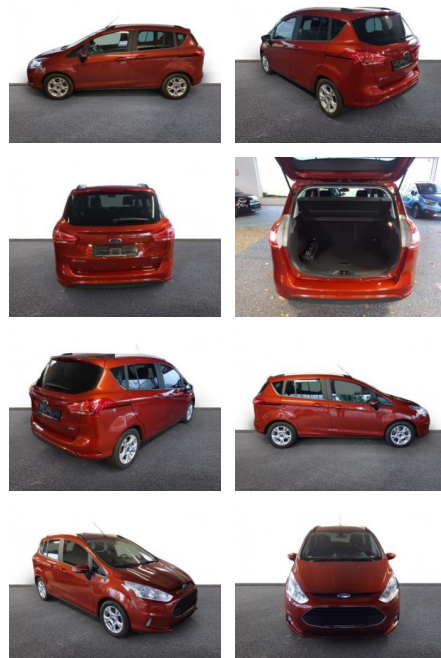

## Ford B-Max SYNC Edition SHZ PDCv+h Beheizb.

AH32-KGG3569 **Angebotsnr.:**

Erstzulassung:	Kilometer:	Farbe:	Leistung:	Kraftstoffart:
01.05.2016	74.900	Rot	92 kW / 125 PS	Benzin

**PREIS**  
**10.560 €**