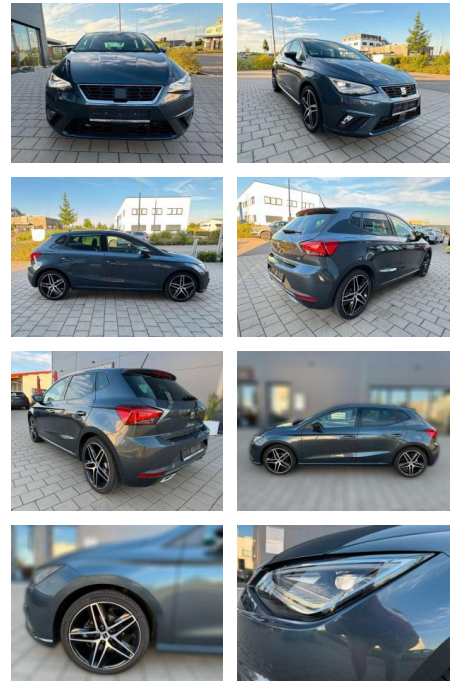

## Seat Ibiza FR Kamera Garantief!

AL37-SI955 **Angebotsnr.:**

Erstzulassung:	Kilometer:	Farbe:	Leistung:	Kraftstoffart:
01.08.2023	17.600	grau	110 kW / 150 PS	Benzin

**PREIS**  
**26.640 €**