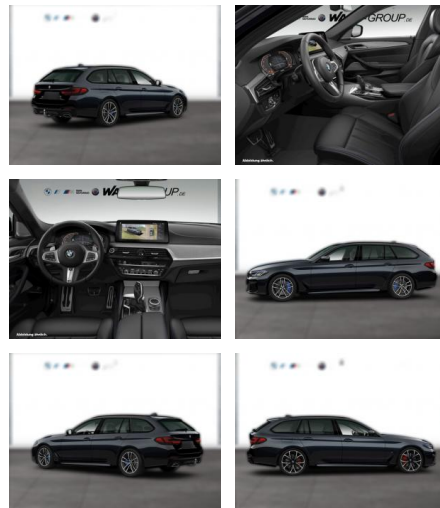

WG05-248943 Angebotsnr.:

Erstzulassung:	Kilometer:	Farbe:	Leistung:	Kraftstoffart:
01.06.2023	33.500	Schwarz	250 kW / 340 PS	Diesel

PREIS
67.310 €

FINANZIERUNGSBEISPIEL

Laufzeit: 60 Monate Anzahlung: 30 %
 Basis-Finanzierung:* Mtl. Rate:
 Zielraten-Finanzierung:** **433 €**