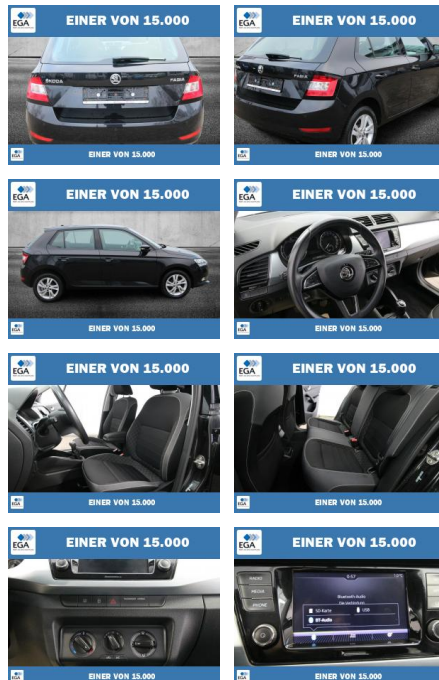

## Skoda Fabia 1.0 MPI Ambition Plus KLIMA+ALU

PW01-60648-000 Angebotsnr.:

Erstzulassung:	Kilometer:	Farbe:	Leistung:	Kraftstoffart:
01.11.2018	65.132	Schwarz	55 kW / 75 PS	Benzin

**PREIS**  
**11.190 €**