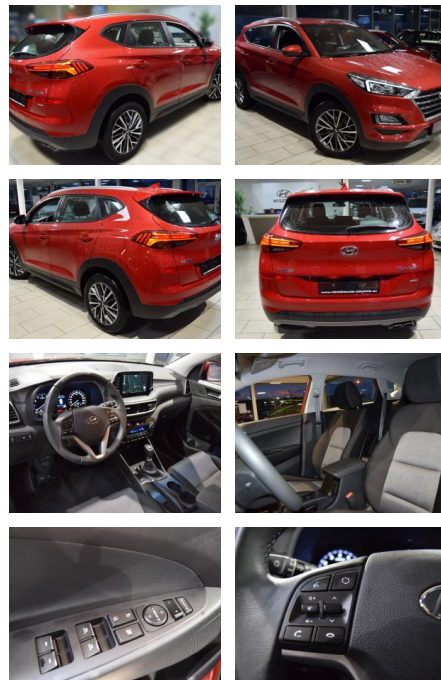

## Hyundai Tucson 1.6 TGD I 177PS Advantage

HE03-J974918, Anzeigensnr.:

<b>Erstzulassung:</b>	<b>Kilometer:</b>	<b>Farbe:</b>	<b>Leistung:</b>	<b>Kraftstoffart:</b>
01.08.2020	52.548	Diverse	130 kW / 177 PS	Benzin

### Multimedia

- Radio
- Navigation mit Bildschirm
- Bluetooth