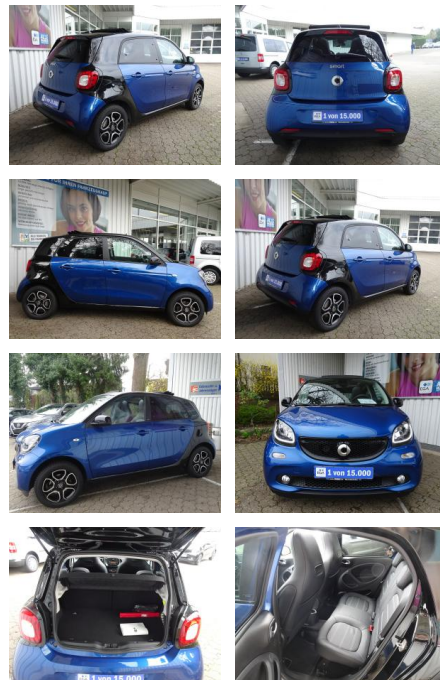

Ihr Ansprechpartner

Herr Denis Müsch
 E-Mail: savin@richter-annweiler.de
 Telefon: 06346 30 88 90

Auto Richter GmbH
 Landauer Str. 63 - 76855 Annweiler - Tel.: 06346 / 30 88 90

Smart ForFour twinamic FALTDACH*PRIME*LEDER*LED*...

FL00-H6295H2Angebotsnr.:

Erstzulassung:	Kilometer:	Farbe:	Leistung:	Kraftstoffart:
01.02.2018	17.560	Blau	52 kW / 71 PS	Benzin

PREIS
16.380 €

FINANZIERUNGSBEISPIEL
 Laufzeit: 60 Monate Anzahlung: 30 %
 Basis-Finanzierung:* Mtl. Rate:
 Zielraten-Finanzierung:** **105 €**

Besonderheiten

- twinamic
- Cool & Audio-Paket
- Faltdach
- LED & Sensor-Paket
- Komfort-Paket
- Dunkel getöntes Glas (wärmedämmend)
- Ganzjahresreifen
- Ambientebeleuchtung
- 15 Zoll Leichtmetallräder im 5-Doppelspeichen-Design in
- Klimatisierungsautomatik
- Sitzheizung
- Polsterung in Leder schwarz mit Ziernähten in grau
- Einparkhilfe hinten
- Ausstattung PRIME