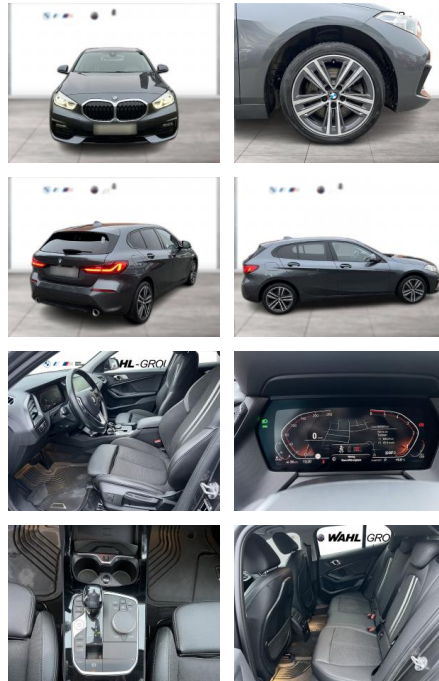

## BMW 120d xDrive Sport Line HeadUp LED Navi

WG09-220396 Angebotsnr.:

Erstzulassung:	Kilometer:	Farbe:	Leistung:	Kraftstoffart:
01.07.2020	84.548	Grau	140 kW / 190 PS	Diesel

PREIS	FINANZIERUNGSBEISPIEL	
<b>30.230 €</b>	Laufzeit: 60 Monate	Anzahlung: 30 %
	Basis-Finanzierung:**	Mtl. Rate:
	Zielraten-Finanzierung:**	<b>195 €</b>

### Multimedia

- Radio
- Navigation mit Bildschirm
- MP3 Anschluss
- Head UP Display
- Bluetooth