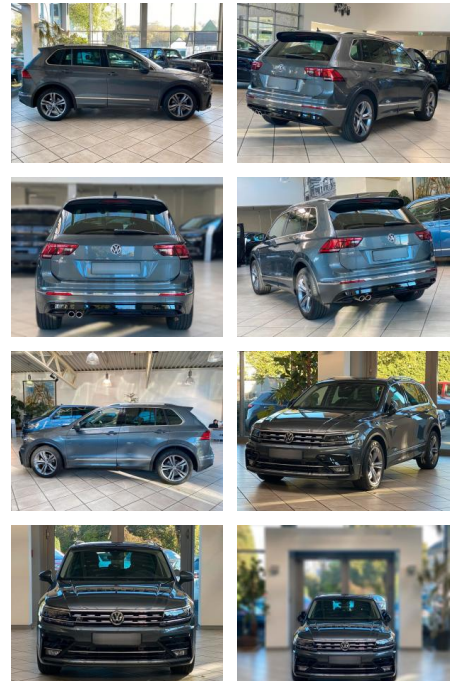

## Volkswagen Tiguan 1.5 TSI

LA05-20-32836Angebotsnr.:

Erstzulassung:	Kilometer:	Farbe:	Leistung:	Kraftstoffart:
25.03.2019	66.360	Diverse	110 kW / 150 PS	Benzin

**PREIS**  
**27.470 €**