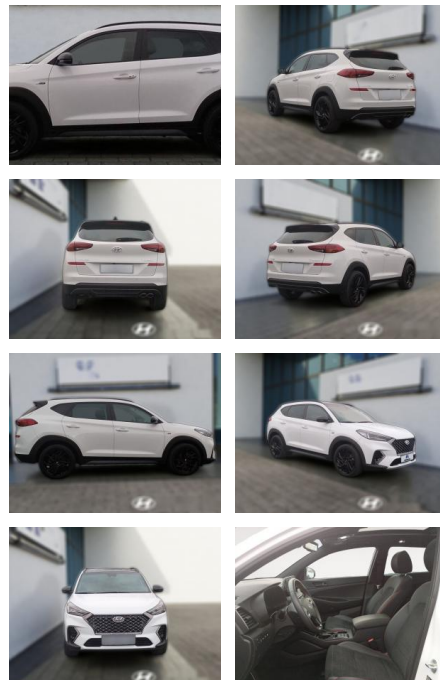

HE03-ZK12455 Angebotsnr.:

Erstzulassung:	Kilometer:	Farbe:	Leistung:	Kraftstoffart:
01.11.2020	50.277	Diverse	130 kW / 177 PS	Benzin

PREIS	FINANZIERUNGSBEISPIEL	
27.420 €	Laufzeit: 60 Monate	Anzahlung: 30 %
	Basis-Finanzierung:**	Mtl. Rate:
	Zielraten-Finanzierung:**	176 €