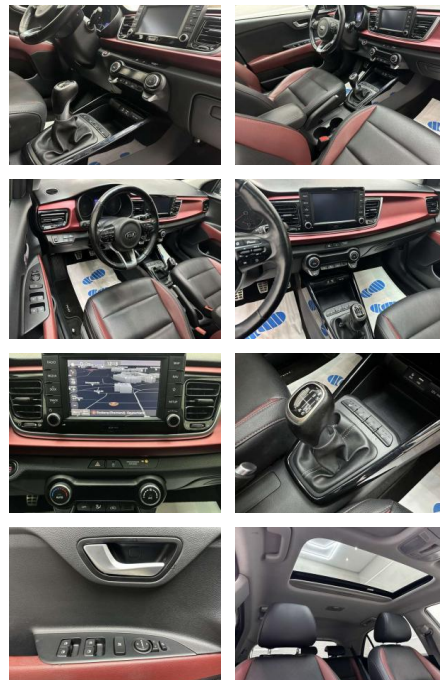

Ihr Ansprechpartner

Frau Kirsten Henky
E-Mail: k.henky@richter-annweiler.de
Telefon: 06346 30 88 90

Auto Richter GmbH
Landauer Str. 63 - 76855 Annweiler - Tel.: 06346 / 30 88 90

Kia Rio Platinum Edition "1

AC15-48   **Angebotsnr.:**

Erstzulassung:	Kilometer:	Farbe:	Leistung:	Kraftstoffart:
01.07.2017	71.000	Schwarz	88 kW / 120 PS	Benzin

PREIS	FINANZIERUNGSBEISPIEL	
13.550 €	Laufzeit: 60 Monate Anzahlung: 30 % Basis-Finanzierung:* Mtl. Rate: Zielraten-Finanzierung:** Mtl. 87 €	* Basisfinanzierung: Anzahlung: 4.065 Euro, Laufzeit: 60 Monate, Nettodarlehen: 9.485 Euro, Gesamtbetrag: 14.970 Euro, Zinssätze: 5.83% Sollz. (gebunden), 5.99% eff. ** Zielratenfinanzierung: Anzahlung: 4.065 Euro, Laufzeit: 60 Monate, Nettodarlehen: 9.485 Euro, Zielrate: 6.775 Euro, Gesamtbetrag: 15.985 Euro, Zinssätze: 5.83% Sollz. (gebunden), 5.99% eff., Vermittlung für: Santander Consumer Bank Repräsentatives Beispiel gem. § 17 Abs. 4 PAngV. Diese Finanzierungsangebote sind Beispiele. Gerne ermitteln wir für Sie Ihr individuelles Angebot.

Ausstattung

Sicherheit

- Anti-Blockiersystem ABS

Multimedia

- Radio

Weiteres

- Herzlich willkommen bei der Autocenter Stolberg GmbH
- Ihrem kompetenten Partner für hochwertige Gebrauchtwagen! Bei uns finden Sie eine sorgfältig ausgewählte Auswahl an Fahrzeugen unterschiedlicher Marken und Modelle
- die alle gründlich geprüft und zu attraktiven Konditionen angeboten werden
- Ihr Fahrzeughandel aus der Städteregion Aachen seit 1990. Garantie bis zu 60 Monate gegen Aufpreis möglich
- Inzahlungnahme zum marktgerechten Preis
- Finanzierung zu TOP Konditionen

- beide Außenspiegel Wagenfarbe
- Blinkleuchte in Außenspiegel integriert
- Bordcomputer
- Bremsassistent
- Chromeinfassung Seitenfenster
- Drive-Assist-Paket Advanced Aktiv Matrix Display
- Geschwindigkeits-Regelanlage (Tempomat)
- Fahrassistenten-System: Autonomer Notbrems-Assistent
- Fahrassistenten-System: City-Notbremsfunktion
- Fahrassistenten-System: Berganfahr-Assistent
- Fahrassistenten-System: Spurhalteassistent (LDWS)
- Lane Departure Warning System)
- Einparkhilfe hinten
- Einschaltautomatik für Fahrlicht
- Elektron. Stabilitäts-Programm (ESP / ESC)
- Fahrassistenten-System: Berganfahr-Assistent
- Fahrassistenten-System: Notbrems-Assistent
- Fensterheber elektrisch hinten
- Fensterheber elektrisch vorn

- VSM) Getriebe 6-Gang
- Getränkehalter
- Gurtstraffer (vorn)
- Heckleuchten LED
- Heckscheibenwischer
- Innenspiegel mit Abblendautomatik
- Isofix-Aufnahmen für Kindersitz
- Karosserie: 5-türig
- Klimaautomatik
- Kopf-Airbag-System
- Kühlergrill mit Chromrahmen
- Kühlergrill verchromt
- Laderaumabdeckung
- Lenkrad (Leder)
- Lenkrad heizbar
- Lenksäule (Lenkrad) höhen-/längsverstellbar
- LM-Felgen
- Metallic-Lackierung
- Mittelarmlehne vorn
- Motor 1
- 0 Ltr. - 88 kW TGD I Multifunktion für Lenkrad
- Nebelscheinwerfer
- Nebelschlussleuchte LED
- Pedale Aluminium
- Reifen-Reparaturset
- Reifendruck-Kontrollsystem
- Rückfahrkamera
- Rücksitzlehne geteilt/klappbar
- Schadstoffarm nach Abgasnorm Euro 6
- Schalt-/Wählhebelgriff