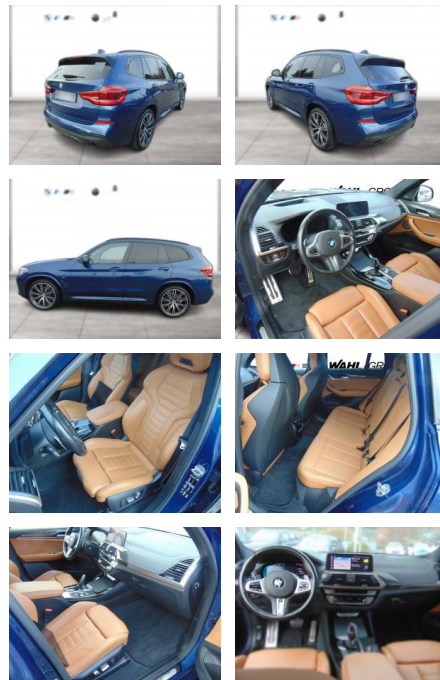

BMW X3 xDrive30d M SPORT LC PROF HUD

WG04-245165 Angebotsnr.:

Erstzulassung:	Kilometer:	Farbe:	Leistung:	Kraftstoffart:
01.12.2019	84.800	Blau	195 kW / 265 PS	Diesel

PREIS
41.460 €

FINANZIERUNGSBEISPIEL

Laufzeit: 60 Monate Anzahlung: 30 %
 Basis-Finanzierung:* Mtl. Rate:
 Zielraten-Finanzierung:** **267 €**

Exterieur

- Leichtmetallfelgen
- metallic
- Nebelscheinwerfer
- Dachreling

Umwelt

- Partikelfilter

Weiteres

- Sportfahrwerk
- Diesel
- Lichtsensor
- elektrische Aussenspiegel
- Start Stop Automatik
- Nichtraucher
- Sportpaket
- Ablagenpaket
- ABS
- Abstandsregeltempomat
- Adaptives Kurvenlicht
- Aktiver Fussgängerschutz
- Alarmanlage
- Ambientes Licht
- Anhaengerkupplung
- Anhaengerkupplung (Kugelkopf schwenkbar)
- Armauflage vorn
- Außenausstattung: Shadow-Line Hochglanz (erweiterter Umfang)
- Aussenhautschutz