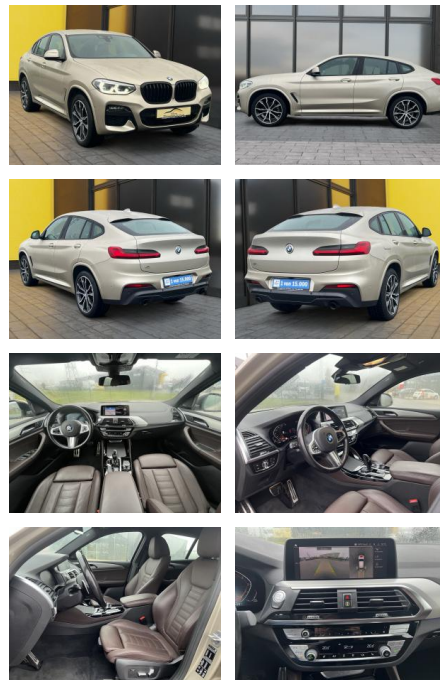

AB19-NB-178 Angebotsnr.:

Erstzulassung:	Kilometer:	Farbe:	Leistung:	Kraftstoffart:	Verbr. komb.	CO2-Emission	CO2-Klasse (WLTP)
10.03.2021	125.000	Gold	135 kW / 184 PS	Benzin	8,6 l/100km	197 g/km	G

PREIS
41.470 €