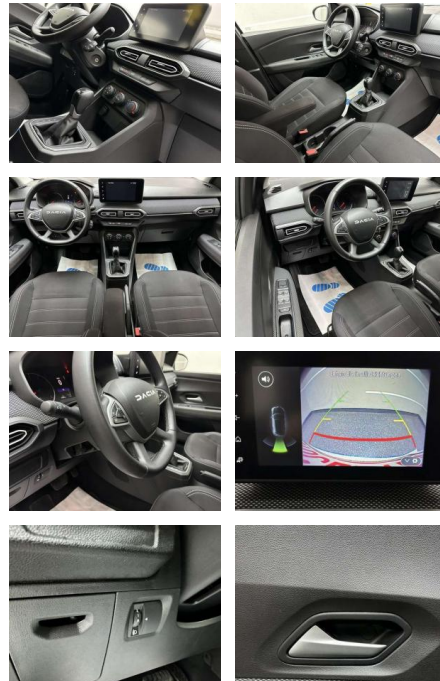

Dacia Sandero Expression "1

AC15-44 **Angebotsnr.:**

Erstzulassung:	Kilometer:	Farbe:	Leistung:	Kraftstoffart:
01.09.2023	37.000	Weiß	67 kW / 91 PS	Benzin

PREIS
15.920 €

FINANZIERUNGSBEISPIEL
Laufzeit: 60 Monate   Anzahlung: 30 %
Basis-Finanzierung:*   Mtl. Rate:
Zielraten-Finanzierung:** **102 €**

* Basisfinanzierung: Anzahlung: 4.776 Euro, Laufzeit: 60 Monate, Nettodarlehen: 11.144 Euro, Gesamtbetrag: 17.589 Euro, Zinssätze: 5.83% Sollz. (gebunden), 5.99% eff.
** Zielratenfinanzierung: Anzahlung: 4.776 Euro, Laufzeit: 60 Monate, Nettodarlehen: 11.144 Euro, Zielrate: 7.960 Euro, Gesamtbetrag: 18.781 Euro, Zinssätze: 5.83% Sollz. (gebunden), 5.99% eff.,
Vermittlung für: Santander Consumer Bank
Repräsentatives Beispiel gem. § 17 Abs. 4 PAngV. Diese Finanzierungsangebote sind Beispiele. Gerne ermitteln wir für Sie Ihr individuelles Angebot.

Ausstattung

Sicherheit

- Anti-Blockiersystem ABS

Multimedia

- Radio

Weiteres

- Herzlich willkommen bei der Autocenter Stolberg GmbH
- Ihrem kompetenten Partner für hochwertige Gebrauchtwagen! Bei uns finden Sie eine sorgfältig ausgewählte Auswahl an Fahrzeugen unterschiedlicher Marken und Modelle
- die alle gründlich geprüft und zu attraktiven Konditionen angeboten werden
  Ihr Fahrzeughandel aus der Städteregion Aachen seit 1990. Garantie bis zu 60 Monate gegen Aufpreis möglich
  Inzahlungnahme zum marktgerechten Preis
  Finanzierung zu TOP Konditionen

- Touchscreen-Farbdisplay (Media-Display)
  Automatische Fahrlichtschaltung /
  Lichtsensor Außenspiegel elektr. verstell- und heizbar
  Außenspiegel elektr. verstell- und heizbar
  Wagenfarbe Bordcomputer Eco Mode (Fahrmoduswahl) Elektron.
  Stabilitäts-Programm (ESP)
  Fahrassistenten-System:
  Berganfahr-Assistent (HSA)
  Fahrassistenten-System: Notbrems-Assistent
  Fahrassistenten-System: Sicherheitssystem mit automatischem Notruf (ERA GLONASS / eCall)
  Fensterheber elektr. mit Impulsgeber links vorn
  Fensterheber elektr. hinten
  Fensterheber elektr. hinten
  Fensterheber elektr. vorn
  Geschwindigkeits-Begrenzeranlage
  Geschwindigkeits-Regelanlage (Tempomat)
  Getriebe Automatik stufenlos - CVT
  Isofix-Aufnahmen für Kindersitz an Rücksitz
  Karosserie: 5-türig

- 0 Ltr. - 67 kW TCE KAT Nebelscheinwerfer
  Otto-Partikelfilter (GPF)
  Reifen-Reparaturset
  Reifendruck-Kontrollsystem
  Rücksitzbank (2.Reihe) geteilt
- klappbar (1/3-2/3) Schadstoffarm nach Abgasnorm Euro 6d
  Schaltpunktanzeige
  Scheinwerfer Eco-LED
  Seitenairbag vorn
  Servolenkung elektrisch
  Sitz vorn links höhenverstellbar
  Sitzbezug / Polsterung: Stoff Expression
  Start/Stop-Anlage
  Stoßfänger Wagenfarbe
  Tagfahrlicht LED
  Telefonhalter und USB-Anschluss
  Türgriffe außen Wagenfarbe
  Zentralverriegelung mit Fernbedienung
  Individuelle Finanzierung durch unsere Hausbank möglich
- Inzahlungnahmen möglich bzw. Finanzierung mit oder ohne Anzahlung möglich. Alle Angebote sind

STÄNDIG ÜBER 15.000 FAHRZEUGE IM BESTAND!