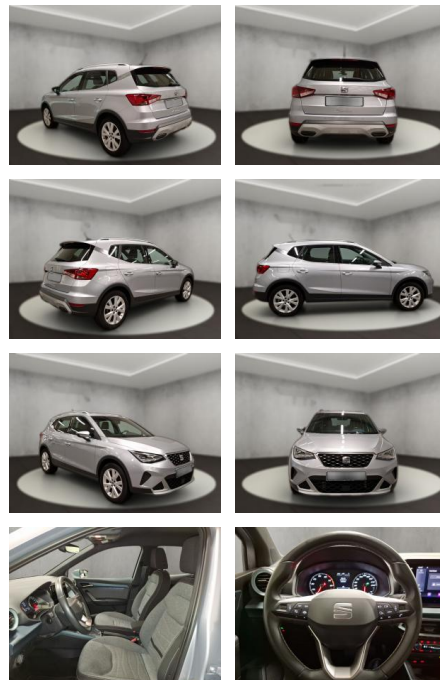

AH54-11452 **Angebotsnr.:**

Erstzulassung:	Kilometer:	Farbe:	Leistung:	Kraftstoffart:
28.04.2022	21.422	Silber	81 kW / 110 PS	Benzin

PREIS
21.180 €

FINANZIERUNGSBEISPIEL

Laufzeit: 60 Monate Anzahlung: 30 %
 Basis-Finanzierung:* Mtl. Rate:
 Zielraten-Finanzierung:** **136 €**