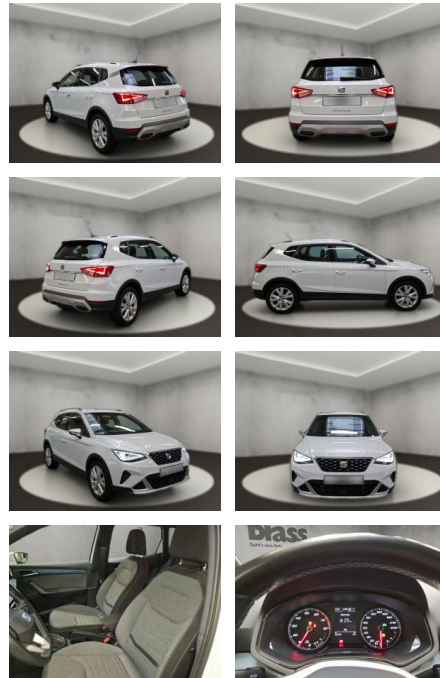

Ihr Ansprechpartner

Herr Denis Müsch
E-Mail: savin@richter-annweiler.de
Telefon: 06346 30 88 90

Auto Richter GmbH
Landauer Str. 63 - 76855 Annweiler - Tel.: 06346 / 30 88 90

Seat Arona Xperience

AH54-11451 **Angebotsnr.:**

Erstzulassung:	Kilometer:	Farbe:	Leistung:	Kraftstoffart:
07.03.2022	25.076	Weiß	81 kW / 110 PS	Benzin

PREIS	FINANZIERUNGSBEISPIEL	
21.180 €	Laufzeit: 60 Monate Anzahlung: 30 % Basis-Finanzierung:* Mtl. Rate: Zielraten-Finanzierung:** 136 €	* Basisfinanzierung: Anzahlung: 6.354 Euro, Laufzeit: 60 Monate, Nettodarlehen: 14.826 Euro, Gesamtbetrag: 23.400 Euro, Zinssätze: 5.83% Sollz. (gebunden), 5.99% eff. ** Zielratenfinanzierung: Anzahlung: 6.354 Euro, Laufzeit: 60 Monate, Nettodarlehen: 14.826 Euro, Zielrate: 10.590 Euro, Gesamtbetrag: 24.986 Euro, Zinssätze: 5.83% Sollz. (gebunden), 5.99% eff., Vermittlung für: Santander Consumer Bank Repräsentatives Beispiel gem. § 17 Abs. 4 PAngV. Diese Finanzierungsangebote sind Beispiele. Gerne ermitteln wir für Sie Ihr individuelles Angebot.

Ausstattung

Sicherheit

- PDC Park Distance Control hinten
- Anti-Blockiersystem ABS
- Antischlupfregelung ASC+T
- elektronische Stabilitätskontrolle (ESP / DSP)
- Servolenkung
- Regensensor
- Wegfahrsperre
- Kindersitzbefestigung
- Climatronic mit Stauluftregelung
- FCKW-frei
- SBRR-Leuchte in LED-Technik
- Tagesfahrlicht mit Assistenzfahrlicht u.Coming- Leaving-home Funktion manuell
- Einparkhilfe
- Start/Stopp-Anlage mit Rekuperation
- Wegfahrsperre elektronisch
- Außenspiegel
- elektrisch anklappbar und elektrisch

- Sonnenblenden mit Spiegel
- Airbag-Label auf Beifahrersonnenblende
- Seitenairbag vorn
- mit Kopfairbag
- Fensterheber mit Komfortschaltung und Abschaltsicherung
- elektrisch
- Zentralverriegelung "Keyless-Entry" ohne Safesicherung
- Abgaskonzept
- EU6 AP
- Kindersitzverankerung für Kindersitzsystem ISO FIX
- Servolenkung
- Überhang hinten
- kurz
- Fußgänger- und Radfahrerschutzmassnahmen erweitert und vorausschauend
- Batterie 320A (49Ah)
- 7-Gang-Automatikgetriebe "A7"

- LED- Hauptscheinwerfer mit Linse
- Privater Notruf
- *

Multimedia

- Radio
- Navigation mit Bildschirm
- 6 Lautsprecher (passiv)
- Extern
- USB Typ-C nur Datenbuchse(n)
- Digitaler Radioempfang
- Mirror Link plus Wireless "App" plus RSE (Vorbereitung)
- Navigationsgerät-High
- Navigationssystem
- Sprachsteuerung
- *Technik &

Komfort

- Zentralverriegelung

STÄNDIG ÜBER 15.000 FAHRZEUGE IM BESTAND!