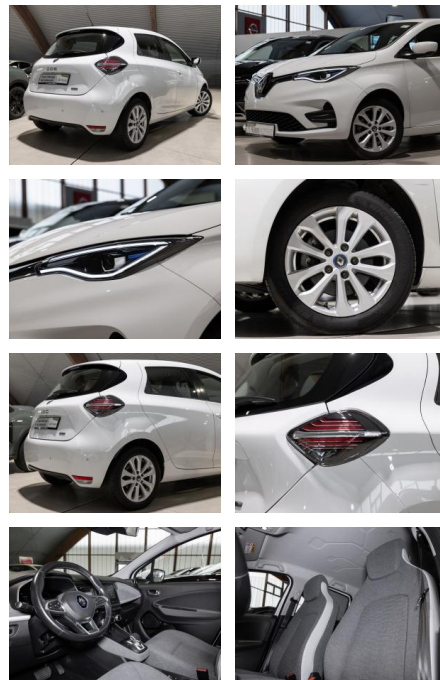

Renault ZOE Experience (mit Batterie) Z.E. 50

RS04-16112 **Angebotsnr.:**

Erstzulassung:	Kilometer:	Farbe:	Leistung:	Kraftstoffart:
24.06.2020	35.648	Diverse	80 kW / 109 PS	Elektro

PREIS
14.730 €

FINANZIERUNGSBEISPIEL

- Reifendruckkontrollsystem
- Spurhalteassistent

Multimedia

- USB
- Verkehrszeichenerkennung
- Sprachsteuerung
- Touchscreen

Komfort

- Berganfahrassistent
- Beheizbares Lenkrad
- Lederlenkrad

Weiteres

- **Ausstattungsapakete:**
- **Geschwindigkeits-Regelanlage (Tempomat): Lenkrad (Leder) mit Multifunktion**
- Audiobedienung am Lenkrad
- Geschwindigkeits-Begrenzeranlage

- **Multimedia-System Easy Link (Touchscreen 7"): Audio-/Radio-Fernbedienung am Lenkrad**
- USB-Anschluss inkl. AUX-IN-Anschluss (Plug & Music)
- Freisprecheinrichtung (Bluetooth) mit Sprachsteuerung
- Radioempfang digital (DAB+)
- **Winter-Paket: Sitzheizung vorn**
- Lenkrad heizbar
- **Lenkrad (Leder) Weitere Ausstattungen:**
- ***Getriebe**
- Automatik
- ***Technik**
- Bordcomputer
- Volldigitales Kombiinstrument
- ***Assistenten**
- Verkehrszeichenerkennung
- Regensensor
- Fernlichtassistent
- Lichtsensor