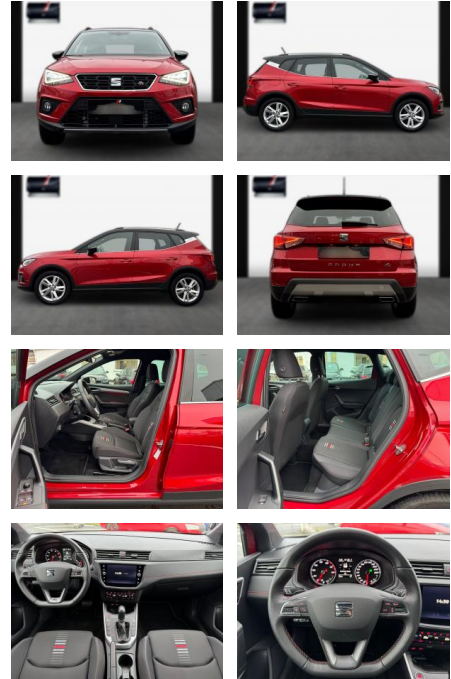

Ihr Ansprechpartner

Frau Kirsten Henky
E-Mail: k.henky@richter-annweiler.de
Telefon: 06346 30 88 90

Auto Richter GmbH
Landauer Str. 63 - 76855 Annweiler - Tel.: 06346 / 30 88 90

Seat Arona Aut. FR/Navi/ACC/LED/17"

SA13-MR029500 Angebotsnr.:

Erstzulassung:	Kilometer:	Farbe:	Leistung:	Kraftstoffart:
25.12.2020	29.300	Diverse	110 kW / 150 PS	Benzin

PREIS
22.820 €

FINANZIERUNGSBEISPIEL
Laufzeit: 60 Monate   Anzahlung: 30 %
Basis-Finanzierung:*   Mtl. Rate:
Zielraten-Finanzierung:** **147 €**

* Basisfinanzierung: Anzahlung: 6.846 Euro, Laufzeit: 60 Monate, Nettodarlehen: 15.974 Euro, Gesamtbetrag: 25.212 Euro, Zinssätze: 5.83% Sollz. (gebunden), 5.99% eff.
** Zielratenfinanzierung: Anzahlung: 6.846 Euro, Laufzeit: 60 Monate, Nettodarlehen: 15.974 Euro, Zielrate: 11.410 Euro, Gesamtbetrag: 26.921 Euro, Zinssätze: 5.83% Sollz. (gebunden), 5.99% eff.,

Vermittlung für: Santander Consumer Bank
Repräsentatives Beispiel gem. § 17 Abs. 4 PAngV. Diese Finanzierungsangebote sind Beispiele. Gerne ermitteln wir für Sie Ihr individuelles Angebot.

Ausstattung

Sicherheit

- Notbremsassistent
- Reifendruckkontrollsystem
- Totwinkel-Assistent
- **Elektron. Stabilitätskontrolle (ESC); ESP; ABS; ASR; Kopf-Airbag-System; Airbag Beifahrerseite abschaltbar; Seitenairbag; Airbag Fahrer-/Beifahrerseite; Elektron. Differentialsperre (EDS); Elektron. Querdifferentialsperre (XDS); Innenspiegel mit Ablendautomatik; Außentemperaturanzeige; Heckscheibenwischer; Elektr. Bremskraftverteilung; Start/Stop-Anlage; Otto-Partikelfilter (OPF); Servolenkung; Heckscheibe heizbar; Wegfahrsperr (elektronisch); Motor 1**
- 5 Ltr. - 110 kW 16V TSI ACT
- *

Multimedia

- USB
- Sprachsteuerung
- Touchscreen
- **Audio-Navigationssystem mit Touchscreen Farbbildschirm; Bluetooth-Schnittstelle mit Freisprecheinrichtung integriert; USB-Schnittstelle vorn (2-fach**
- Typ C); Full Link (MirrorLink
- Apple CarPlay und Android Auto); Sprachsteuerungs-System; Radioempfang digital (DAB+); Touch Screen; Mobile Online Dienste Seat Connect; Induktionsladeschale für Smartphone; 6 Lautsprecher
- ***Assistenzsysteme: Automatische Distanzregelung ACC; Berganfahr-Assistent (Hill-Holder); Totwinkel-Assistent mit Auspark-Assistent; Spurwechselassistent (Blind Spot Detection);**

- ***Innen: Klimaanlage Climatronic 2-Zonen; Klima-Komfort-Paket; Lenkrad (Leder) mit Multifunktion; Innenraumfilter; Pollenfilter; Fensterheber elektrisch; Bordcomputer; Kombiinstrument digital (8 Zoll); Gepäckraumabdeckung / Rollo; Lenksäule (Lenkrad) verstellbar; Lenksäule (Lenkrad) höhenverstellbar; Dachhimmel schwarz; Steckdose (12V-Anschluß) vorn; Armaturentafel Leder-Optik**
- ***Sitze + Polster: Sitzheizung vorn; Mittelarmlehne vorn; Sitze vorn höhenverstellbar; Sitz vorn links höhenverstellbar; Sportsitze vorn; Rücksitzlehne geteilt/klappbar (1/3-2/3); Sitz vorn rechts höhenverstellbar; Kopfstützen hinten; Kopfstützen vorn; Isofix-Aufnahmen für Kindersitz**
- ***Aussen: Zentralverriegelung mit**

STÄNDIG ÜBER 15.000 FAHRZEUGE IM BESTAND!