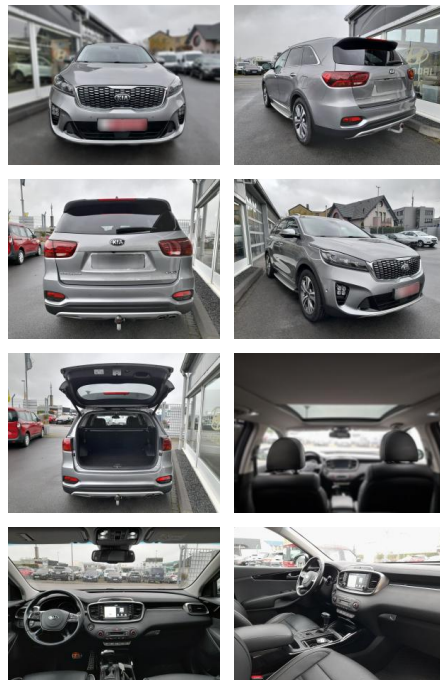

Ihr Ansprechpartner

Herr Denis Müsch
 E-Mail: savin@richter-annweiler.de
 Telefon: 06346 30 88 90

Auto Richter GmbH
 Landauer Str. 63 - 76855 Annweiler - Tel.: 06346 / 30 88 90

Kia Sorento GT-Line

SP05-4112925 **Angebotsnr.:**