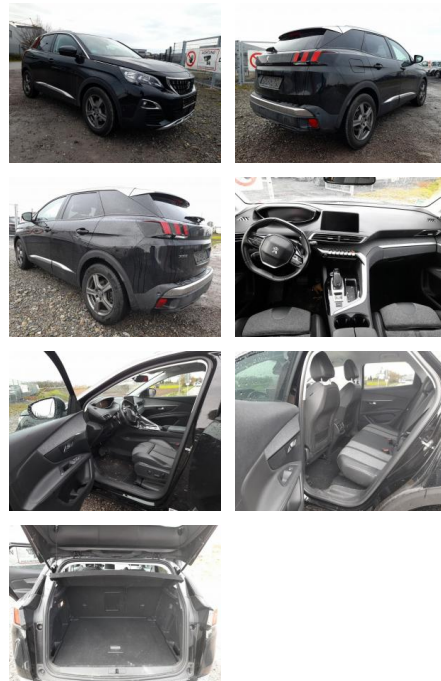

## Peugeot 3008 1.6 THP 165 EAT6 Allure Kam PDC

AT27-GW-ABO Art.-Nr.:

Erstzulassung:	Kilometer:	Farbe:	Leistung:	Kraftstoffart:
23.08.2018	73.650	Schwarz	121 kW / 165 PS	Benzin

PREIS	FINANZIERUNGSBEISPIEL	
<b>20.900 €</b>	Laufzeit: 60 Monate	Anzahlung: 30 %
	Basis-Finanzierung:**	Mtl. Rate:
	Zielraten-Finanzierung:**	<b>135 €</b>

### Multimedia

- Radio
- el. Sitzverstellung
- Bluetooth