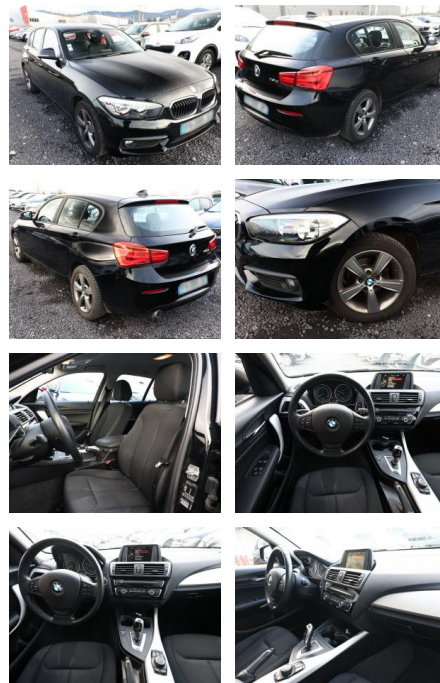

## BMW 1er 116d Aut. Advantage Klima SHZ Temp

AT27-GW-ABO **Angebotsnr.:**

Erstzulassung:	Kilometer:	Farbe:	Leistung:	Kraftstoffart:
27.06.2017	60.700	Schwarz	85 kW / 116 PS	Diesel

**PREIS**  
**18.860 €**