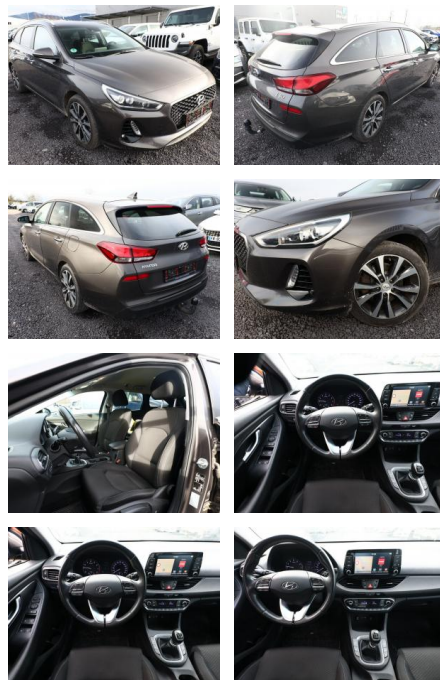

AT27-GW-ABO **Angebotsnr.:**

Erstzulassung:	Kilometer:	Farbe:	Leistung:	Kraftstoffart:
16.03.2018	68.900	Diverse	88 kW / 120 PS	Benzin

PREIS
14.930 €

FINANZIERUNGSBEISPIEL
 Laufzeit: 60 Monate Anzahlung: 30 %
 Basis-Finanzierung:* Mtl. Rate:
 Zielraten-Finanzierung:** Mtl. Rate: **96 €**