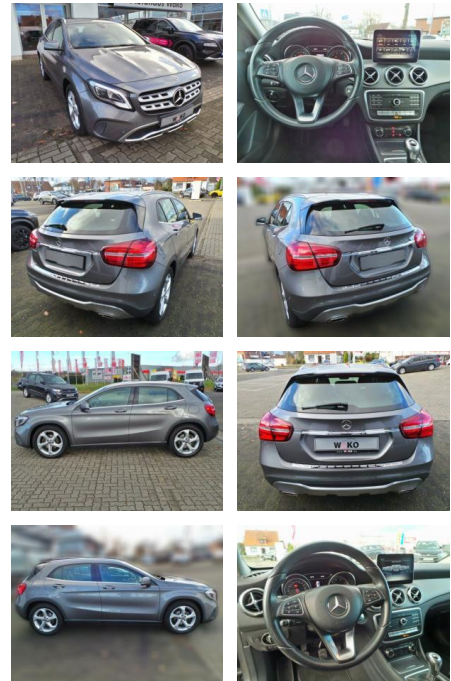

## Mercedes-Benz GLA 180 Urban Parktronic Navi Tem...

WK03-9981-45Angebotsnr.:

Erstzulassung:	Kilometer:	Farbe:	Leistung:	Kraftstoffart:
24.04.2017	62.690	Diverse	90 kW / 122 PS	Benzin

PREIS	FINANZIERUNGSBEISPIEL
<b>20.030 €</b>	Laufzeit: 60 Monate      Anzahlung: 30 %
	Basis-Finanzierung:*      Mtl. Rate:
	Zielraten-Finanzierung:** <b>1.29 €</b>