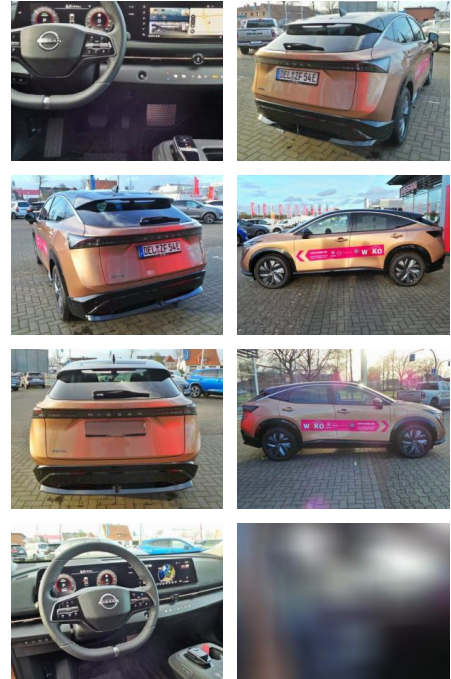

Ihr Ansprechpartner

Herr Eugen Savin

E-Mail: info@richter-annweiler.de

Telefon: 06346 30 88 90

Auto Richter GmbH
Landauer Str. 63 - 76855 Annweiler - Tel.: 06346 / 30 88 90

Nissan Ariya Evolve Pack 87kWh Klima PDC Navi

WK03-VFW-170 **Angebotsnr.:**

Erstzulassung:	Kilometer:	Farbe:	Leistung:	Kraftstoffart:
25.10.2023	5.500	Beige	178 kW / 242 PS	Elektro

PREIS
46.810 €

FINANZIERUNGSBEISPIEL

Laufzeit: 60 Monate Anzahlung: 30 %
 Basis-Finanzierung:* Mtl. Rate:
 Zielraten-Finanzierung:** **301 €**