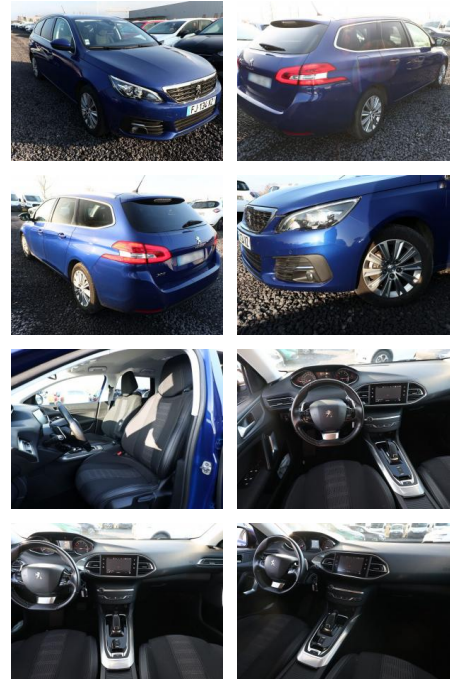

AT27-GW-ABO444 Gebotsnr.:

Erstzulassung:	Kilometer:	Farbe:	Leistung:	Kraftstoffart:
04.09.2019	58.650	Blau	96 kW / 131 PS	Benzin

PREIS
17.330 €

FINANZIERUNGSBEISPIEL

Laufzeit: 60 Monate Anzahlung: 30 %
 Basis-Finanzierung:* Mtl. Rate:
 Zielraten-Finanzierung:** **112 €**