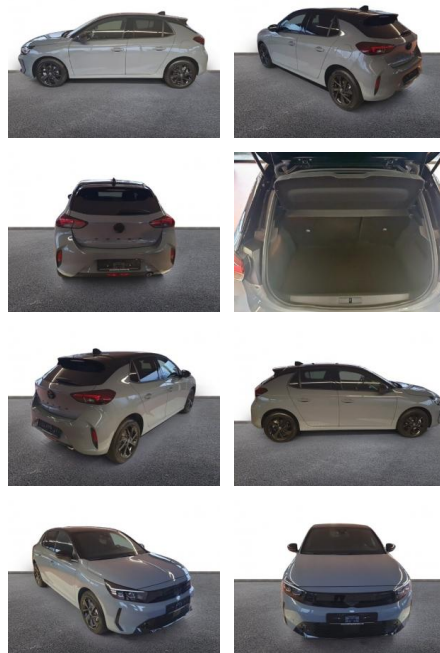

AH32-P425450 **Angebotsnr.:**

Erstzulassung:	Kilometer:	Farbe:	Leistung:	Kraftstoffart:
01.10.2023	8.593	Grau	74 kW / 101 PS	Benzin

PREIS
20.350 €

FINANZIERUNGSBEISPIEL
Laufzeit: 60 Monate Anzahlung: 30 %
Basis-Finanzierung:* Mtl. Rate:
Zielraten-Finanzierung:** **131 €**