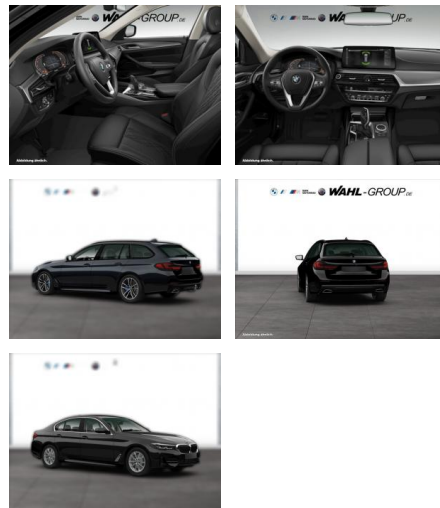

WG05-226576 Angebotsnr.:

Erstzulassung:	Kilometer:	Farbe:	Leistung:	Kraftstoffart:
01.06.2021	76.149	Schwarz	140 kW / 190 PS	Diesel

PREIS
38.470 €

FINANZIERUNGSBEISPIEL

Laufzeit: 60 Monate Anzahlung: 30 %
 Basis-Finanzierung:* Mtl. Rate:
 Zielraten-Finanzierung:** **248 €**