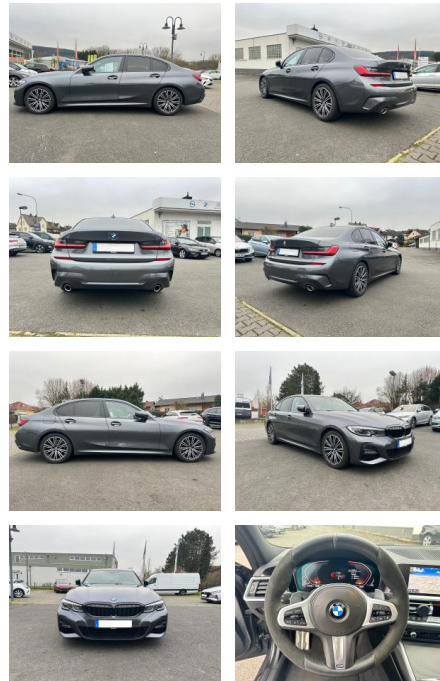

BMW 320d MildHybrid M-Sport*Kamera*Schiebedach*

AH18-SH2412-~~Angebot~~..

Erstzulassung:	Kilometer:	Farbe:	Leistung:	Kraftstoffart:	Verbr. komb.	CO2-Emission	CO2-Klasse (WLTP)
07.10.2021	75.000	Grau	140 kW / 190 PS	Diesel	5,3 l/100km	139 g/km	E