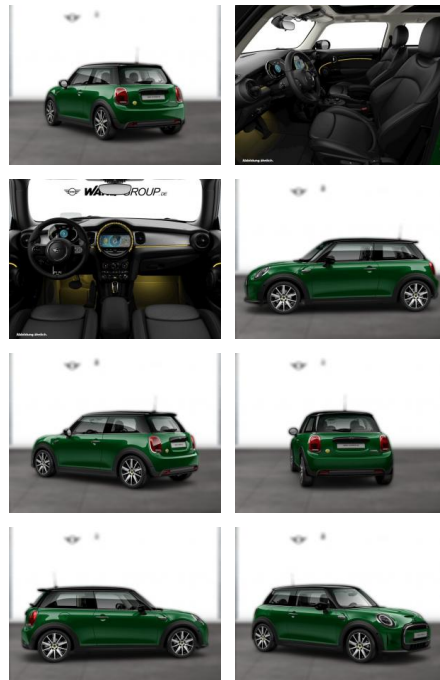

WG03-229191 **Angebotsnr.:**

Erstzulassung:	Kilometer:	Farbe:	Leistung:	Kraftstoffart:
01.11.2021	55.400	Grün	135 kW / 184 PS	Elektro

PREIS
19.720 €

FINANZIERUNGSBEISPIEL

Laufzeit: 60 Monate Anzahlung: 30 %
Basis-Finanzierung:* Mtl. Rate:
Zielraten-Finanzierung:** **127 €**