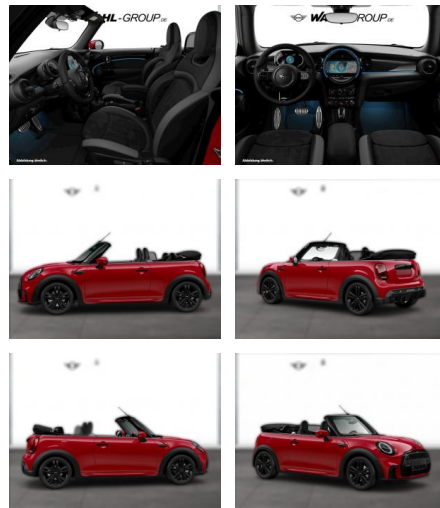

WG03-232371 Angebotsnr.:

Erstzulassung:	Kilometer:	Farbe:	Leistung:	Kraftstoffart:
01.01.2022	16.000	Rot	100 kW / 136 PS	Benzin

PREIS
29.200 €

FINANZIERUNGSBEISPIEL

Laufzeit: 60 Monate Anzahlung: 30 %
Basis-Finanzierung:* Mtl. Rate:
Zielraten-Finanzierung:** **1.888 €**