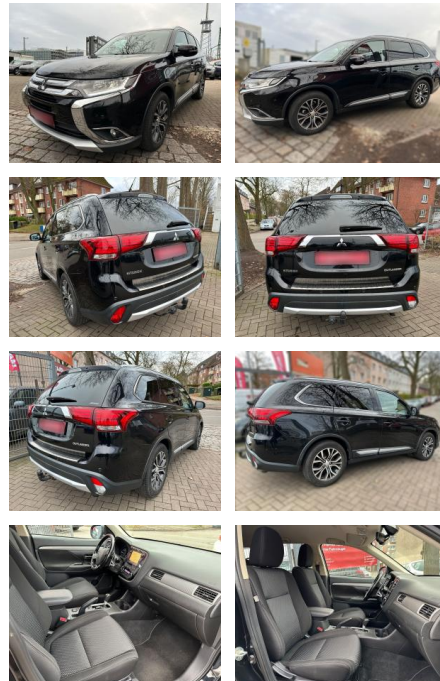

AM64-410764150 Angebotsnr.:

Erstzulassung:	Kilometer:	Farbe:	Leistung:	Kraftstoffart:	Verbr. komb.	CO2-Emission	CO2-Klasse (WLTP)
24.11.2016	104.665	Diverse	110 kW / 150 PS	Diesel	5,8 l/100km	154 g/km	